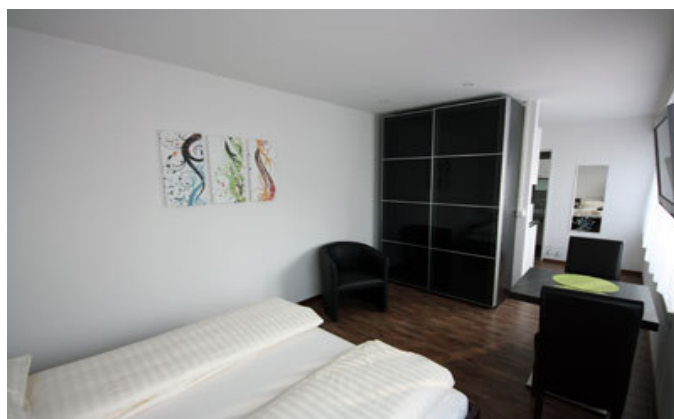

Anzahl Betten 1  
Grösse der Betten 160x200

### Räumlichkeiten

Wohn- / Schlafzimmer  
Küche  
Dusche / WC  
Waschküche im Haus

### Inventar

Geschirr / Besteck  
Pfannen  
Bügelbrett  
Bügeleisen  
Tisch mit 2 Stühlen  
Bett  
Kleiderschrank  
TV  
Sofasessel  
Wasserkocher  
Mikrowelle  
Frottéwäsche  
Bettwäsche

ÖV-Verbindungen: